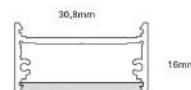

Enry C

▶ led profiles ▶ customizable length ▶ 10 W/14 cm

PROGETTO
LUCE
Made in Italy

Corpo: alluminio estruso
Fissaggio: a clip
Montaggio: a plafone
Ottica: lenti 25° / 40° / 60° / 80°
Cavo di alimentazione: incluso 20 cm FROR antifiama 2 poli (2x0.5 mm)
Alimentazione: tensione 24 Vdc
Potenza massima assorbita: 10 W/14 cm
Temperatura di utilizzo: -30°C + +50°C
Peso: 180 gr/14cm
Normativa: prodotti in conformità alle vigenti norme Europee

Personalizzazione

In moduli da 14 cm fino a 252 cm
(ingombro di 6 mm per i tappi su ogni misura)

Customization

In modules of 14 cm up to 252 cm
(Size 6 mm for caps on each measurement)

Colori standard Standard colour

Disegno tecnico
Technical drawing

Lunghezze disponibili: 14 / 28 / 42 cm
Lunghezza massima: 252 cm
(ingombro di 6 mm per i tappi su ogni misura)

Available length: 14 / 28 / 42 cm
Max length: 252 cm
(Size 6 mm for caps on each measurement)

Personalizzazione in moduli da 14 cm
Customization in modules of 14 cm